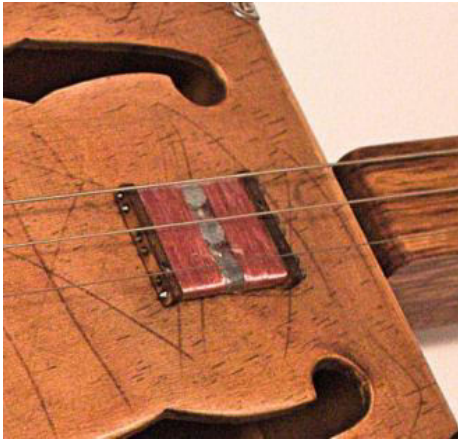

Tonabnehmer

Spike

SC – Woodcover

Humbucker

SC - Weiß